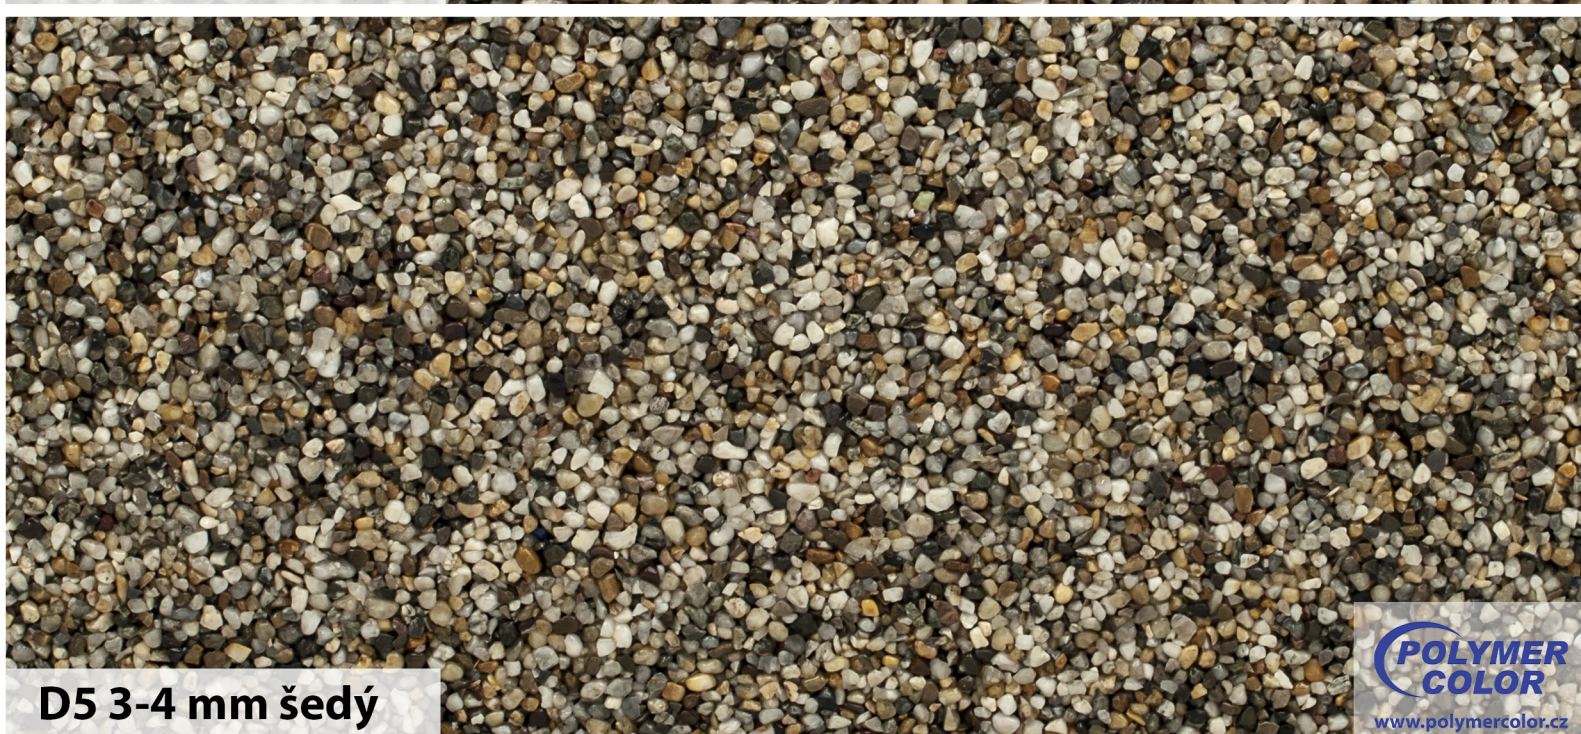

D1 4-8 mm hnědý

D2 4-8 mm šedý

D5 3-4 mm šedý